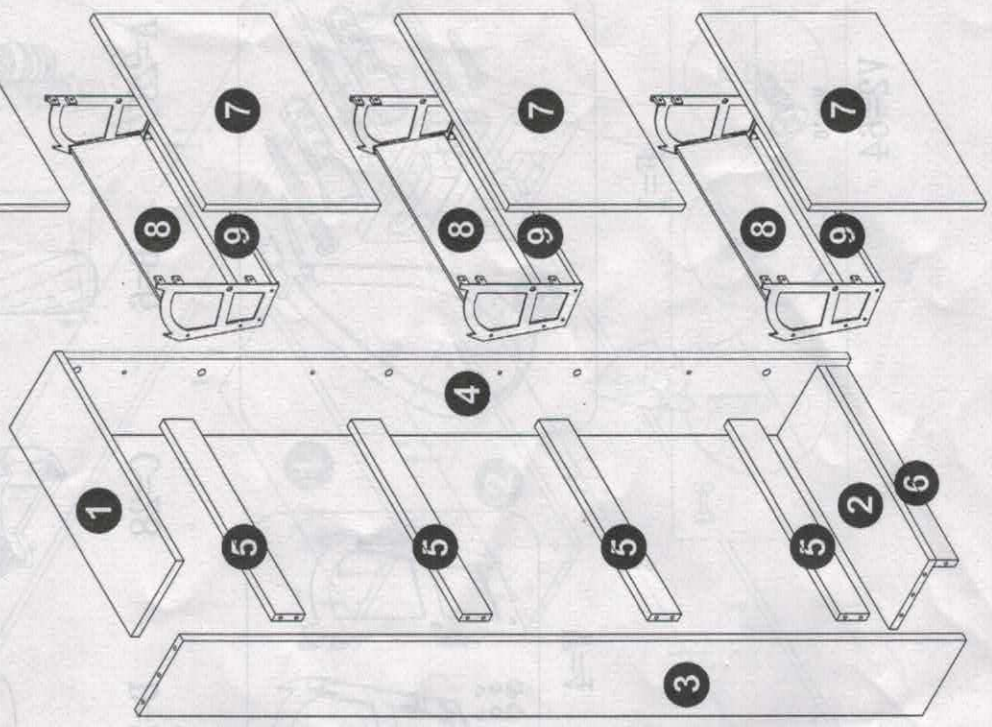

Assembly Instructions

10

Finish

2 person recommended

Panel No	Panel Sizes	Quantity
1	490*180*16	1
2	456*163*16	1
3	1584*179*16	1
4	1584*179*16	1
5	456*160*16	4
6	456*44*16	1
7	452*350*16	4
8	442*138*12	4
9	442*70*12	4

Fittings

Fittings

A=28

B=6

C=28

D=28

F=1

W=4