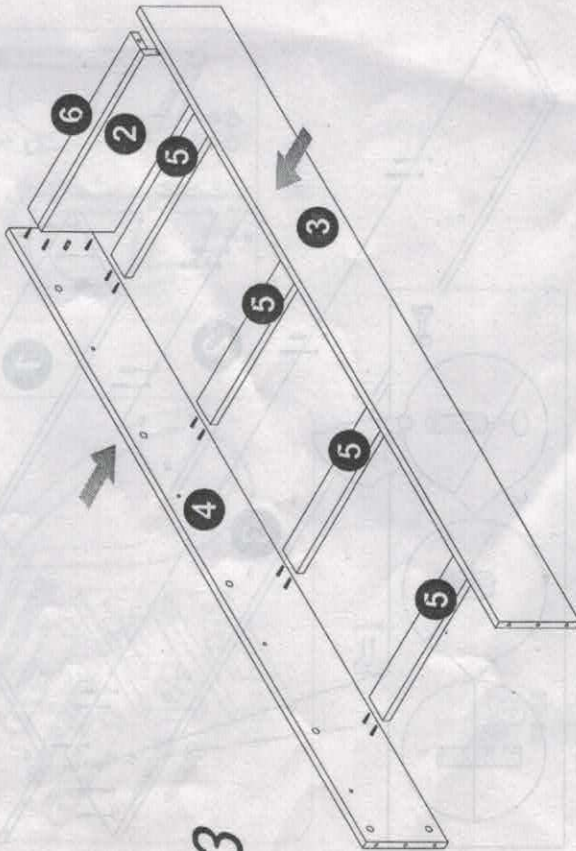

Assembly Instructions

10

Finish

2 person recommended

Panel No	Panel Sizes	Quantity
1	490*180*16	1
2	456*163*16	1
3	1584*179*16	1
4	1584*179*16	1
5	456*160*16	4
6	456*44*16	1
7	452*350*16	4
8	442*138*12	4
9	442*70*12	4

Fittings

Fittings

A=28

B=6

C=28

D=28

F=1

W=4

M4*16

V2=64

2

3

4

5

6

7