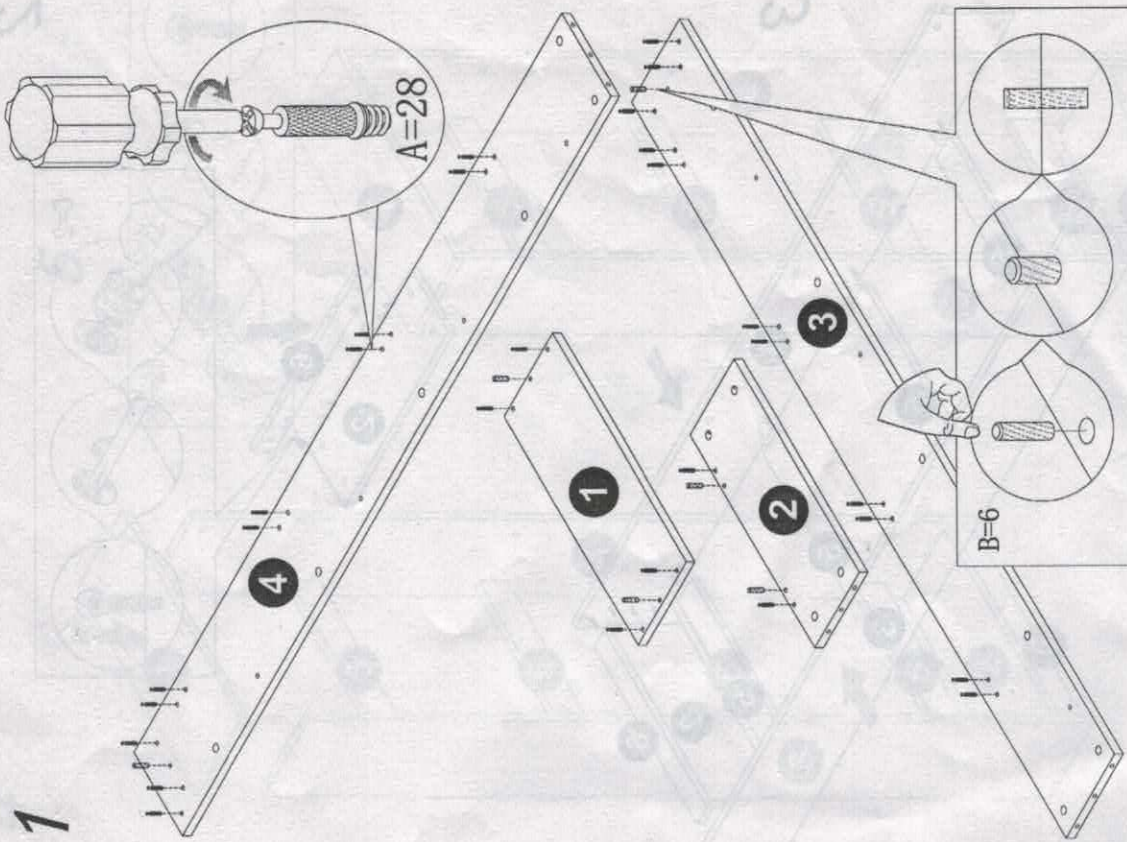

Assembly Instructions

10

Finish

2 person recommended

Panel No	Panel Sizes	Quantity
1	490*180*16	1
2	456*163*16	1
3	1584*179*16	1
4	1584*179*16	1
5	456*160*16	4
6	456*44*16	1
7	452*350*16	4
8	442*138*12	4
9	442*70*12	4

Fittings

Fittings

A=28

B=6

C=28

D=28

F=1

W=4